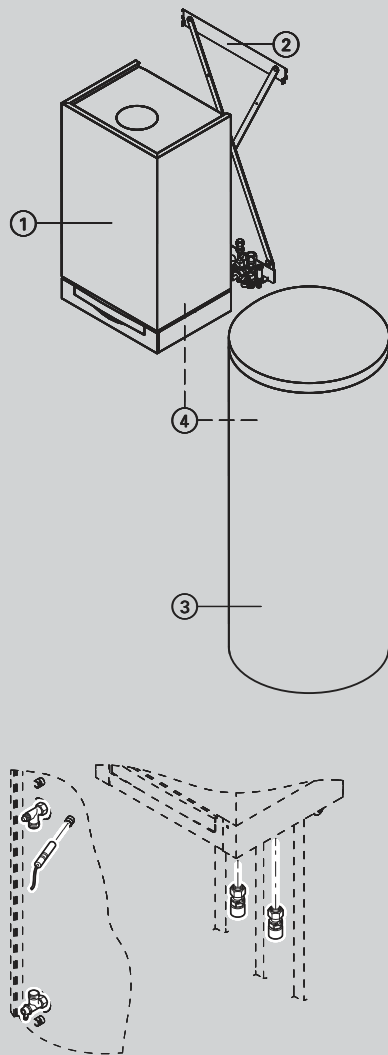

VITODENS 200-W

Принадлежности газового конденсационного котла с водонагревателем Vitocell 100-W (160, 200 или 300 л, установка рядом с котлом, цвет – белый)
Стальная емкость, с **внутренним эмалевым покрытием Ceraprotect**

Перечень оборудования

Перечень оборудования			Гр.мат. 20
① Vitodens (газовый конденсационный котел)	В зависимости от исполнения		
② Монтажное приспособление крепежные детали, арматура, газовый кран R ½ ■ для открытой проводки	Z002 723 144,—	№ заказа Евро	
③ Водонагреватель Vitocell 100-W, установка рядом с котлом стальная емкость, с внутренним эмалевым покрытием Ceraprotect (тип CVA), внутренний нагрев ■ объем 160 л	Z002 358 1032,—	№ заказа Евро	
■ объем 200 л	Z002 359 1074,—	№ заказа Евро	
■ объем 300 л	Z002 360 1498,—	№ заказа Евро	
или Другой емкостный водонагреватель	согласно Прайс листу (рег. 17)		
④ Комплект подключений к устанавливаемому рядом Vitocell*1, датчик температуры емкостного водонагревателя № заказа 7179114 входит в комплект Vitocell слева или справа от Vitodens ■ подключения под резьбу	7178 349 130,—	№ заказа Евро	
■ подключения под пайку	7178 348 130,—	№ заказа Евро	
По выбору			
Устройство активной катодной защиты ■ не требует обслуживания ■ заменяет штатный магниевый электрод	7265 008 277,—	№ заказа Евро Гр.мат. 35	
Термометр для установки в Vitocell 100-W	7819 509 15,—	№ заказа Евро Гр.мат. 35	
Сборка предохранительных устройств по DIN 1988 ■ мембранный предохранительный клапан, давление срабатывания 10 бар – DN 15, для объема емкостного водонагревателя до 200 л	7219 722 141,—	№ заказа Евро Гр.мат. 35	
– DN 20, для объема емкостного водонагревателя 300 л	7180 662 141,—	№ заказа Евро Гр.мат. 35	
Воронка приемная воронка с сифоном и розеткой	7189 014 25,—	№ заказа Евро Гр.мат. 20	